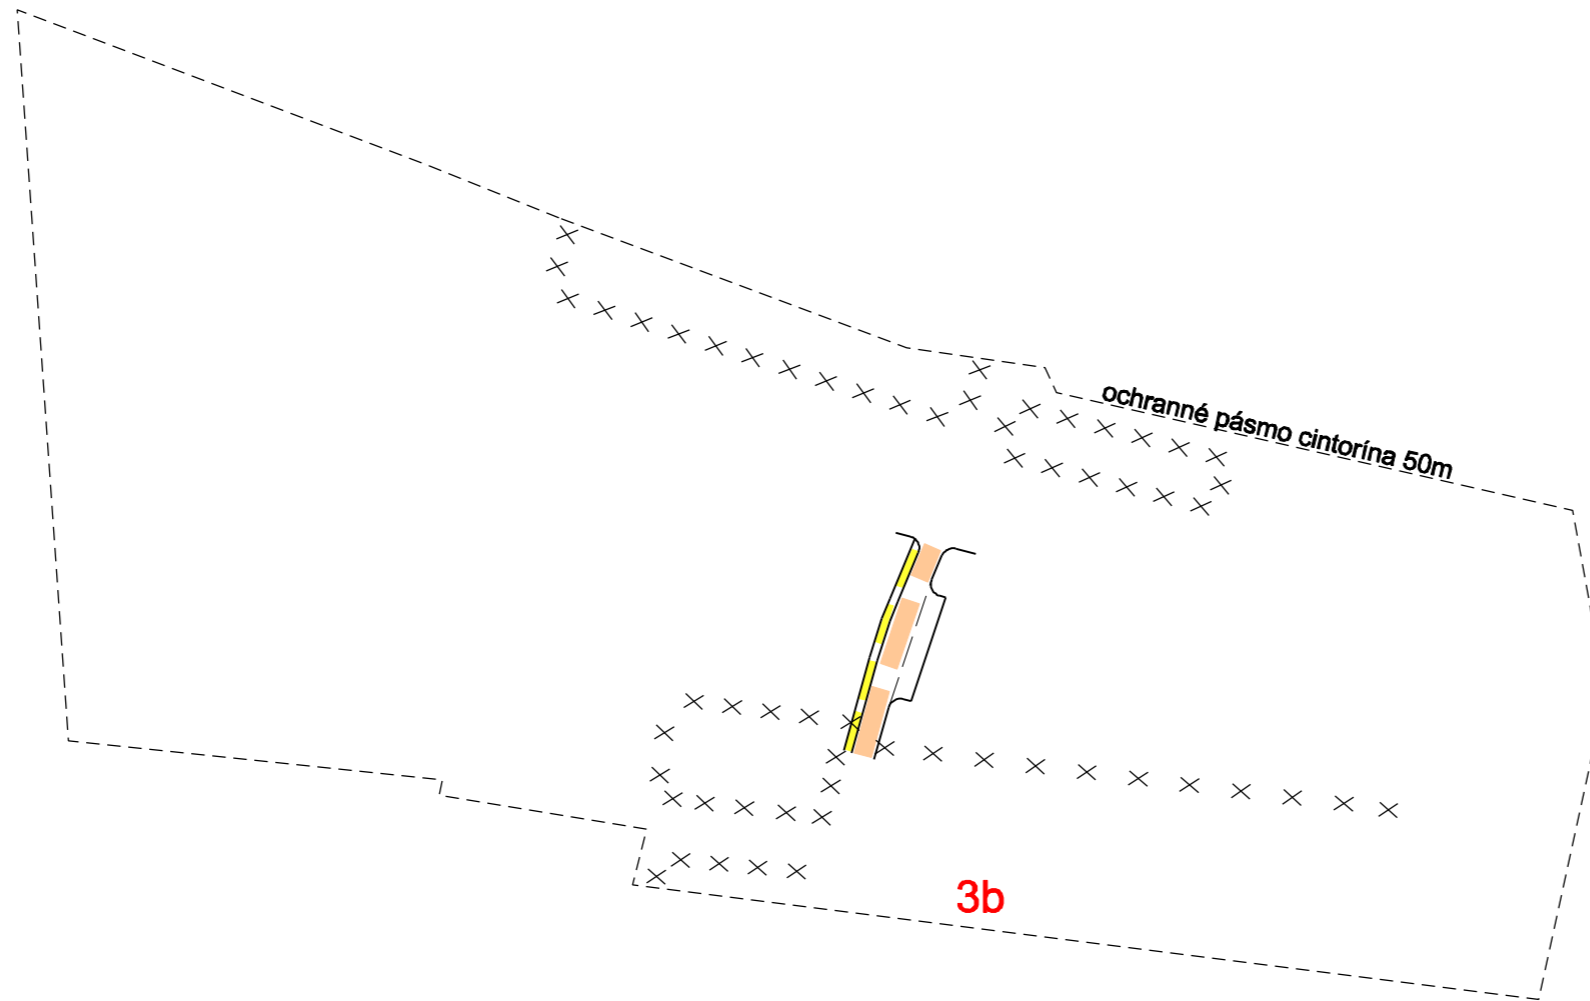

# Územný plán obce POPROČ ZMENY A DOPLNKY

SÚČASNÝ NÁVRH  
STAV

FLOCHY PARKOVEJ ZELENE

OBSLUŽNÉ A PRÍSTUPOVÉ KOMUNIKÁCIE

PEŠIE KOMUNIKÁCIE

OCHRANNÉ PÁSMA VŠETKÝCH DRUHOV

NA ZRUŠENIE

**3a** OZNAČENIE LOKALITY ZaD

č. výkresu/  
č. lokality  
**2/3**

x x x x x x