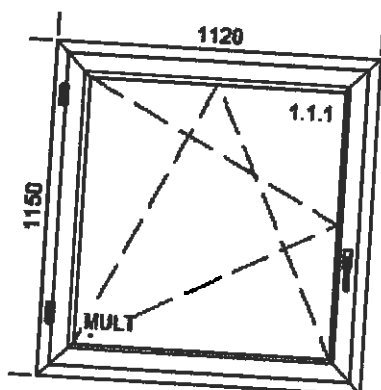

Poz. Názov	Cena za ks	Ks	Bez DPH	DPH	S DPH
1. Okno (1)	72,50	3	217,50	20 %	261,00

rám 1 Hmotnosť 38,0 Koeficient U 1,3  
**CLASSIC 8001U/8095**

rozмеры 1120 x 1150  
Barva kam bílá - šedá těsnění  
Barva krytek bílý  
uložení kľučky 459  
Zasklení 4/16/4 U=1,1  
Kováni MACO  
funkcia 1 UR Multi

2. Okno (2)	52,50	7	367,50	20 %	441,00
----------------	-------	---	--------	------	--------

rám 1 Hmotnosť 21,3 Koeficient U 1,4  
**CLASSIC 8001U/8095**

rozмеры 570 x 1100  
Barva kam bílá - šedá těsnění  
Barva krytek bílý  
uložení kľučky 459  
Zasklení 4/16/4 U=1,1  
Kováni MACO  
funkcia 1 UR Multi