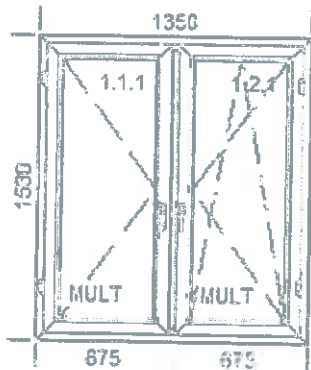

Poz. Název	Cena za ks	Ks	Bez DPH	DPH	S DPH
4. Okno (4)	135,00	1	135,00	20 %	162,00

rám 1 Hmotnosť 66,2 Koeficient U 1,4
CLASSIC 8001U/8095

rozmery 1350 x 1530
Barva kern bílá - černá těsnění
Barva krytek bílý
uloženie kľučky 659
Zasklení 4/16/4 U=1,1
Kování MACO
Sloupek pevný 8039 svislý
funkcia 1 R Multi
funkcia 2 UR Multi

5. Okno (5)	130,00	1	130,00	20 %	156,00