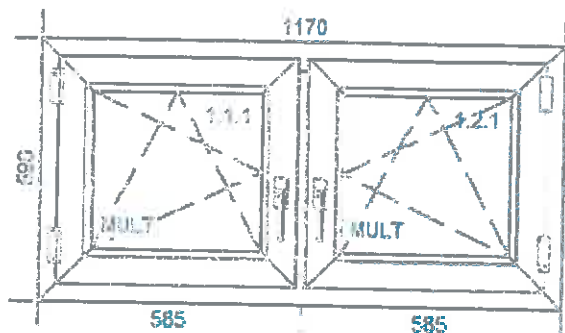

Poz. Název	Cena za ks	Ks	Bez DPH	DPH	Σ DPH
6. Okno (6)	90,00	1	90,00	20 %	108,00

rám 1	Hmotnosť	26,3	Koeficient U	1,4
CLASSIC 8001U/8095				
rozмеры	1170 x 590			
Barva	kern bílá - černá těsnění			
Barva krytek	bílý			
uložení kľučky	249			
Zasklení	4/16/4 U=1,1			
Kování	MACO			
Sloupek	pevný 8039 svislý			
funkcia 1	UR Multi			
funkcia 2	UR Multi			

7. Okno (7)	100,00	1	100,00	20 %	120,00