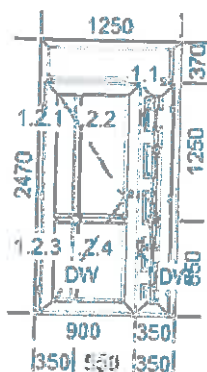

Poz. Název	Cena za ks	Ks	Bez DPH	DPH	Σ DPH
6. Okno (6)	90,00	1	90,00	20 %	108,00

rám 1	Hmotnosť	26,3	Koeficient U	1,4
CLASSIC 8001U/8095				
rozмеры	1170 x 590			
Barva	kern bílá - černá těsnění			
Barva krytek	bílý			
uložení kľučky	249			
Zasklení	4/16/4 U=1,1			
Kování	MACO			
Sloupek	pevný 8039 svislý			
funkcia 1	UR Multi			
funkcia 2	UR Multi			

Poz. Název	Cena za ks	Ks	Bez DPH	DPH	S DPH
8. Okno (8)	1 065,00	1	1 065,00	20 %	1 278,00

rám 1 Hmotnosť 226,9
Hliníkové dvere otváracé do interiéru

rozмеры	1250 x 2470
Barva	bílá
Barva krytek	bílý
uloženie kľučky	1028
Zasklení	Deska PCV 36mm
Kolor ramki	bílá - šedá těsnění
Kování	DVEŘE
Sloupek	pohyblivý 8080 svislý pevný 8039 svislý pevný 8039 vodorovný
funkcia 2	Automat MACO+3 bodový zámok
funkcia 3	