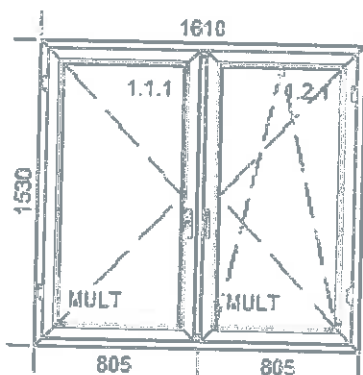

rám 1 Hmotnosť 75,7 Koeficient U 1,3
CLASSIC 8001U/8095

rozmery 1610 x 1530
Barva kerám bílá - černá těsnění
Barva krytek bílý
uložení kľučky 659
Zasklení 4/16/4 U=1,1
Kování MACO
Sloupek pevný 8039 svislý
funkcia 1 R Multi
funkcia 2 UR Multi