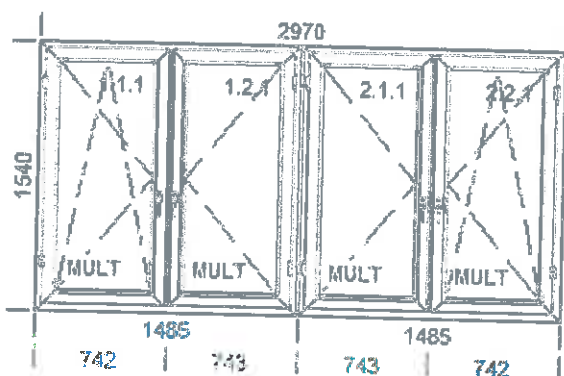

3284 Spojka brouček H 2mm kern biela - čierná těsnění x 1

rám 1 Hmotnosť 71,5 Koeficient U 1,3
CLASSIC 8001U/8095

rozmery 1484 x 1540
Barva kern biela - čierná těsnění
Barva krytek bílý
uloženie kľučky 659
Zasklení 4/16/4 U=1,1