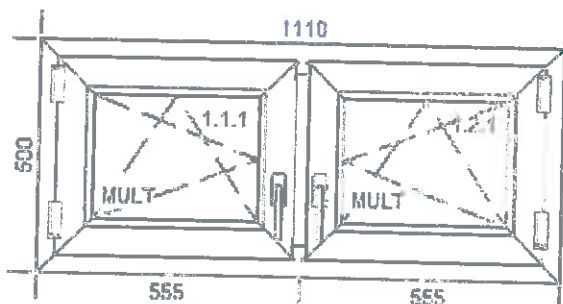

rám 1	Hmotnosť	22,2	Koeficient U	1,4
CLASSIC 8001U/8095				
rozмеры	1110 x 500			
Barva	kern bílá - černá těsnění			
Barva krytek	bílý			
uložení kľučky	184			
Zasklení	4/16/4 + Chinchilla			
Kování	MACO			
Sloupek	pevný 8039 svislý			
funkcia 1	UR Multi			
funkcia 2	UR Multi